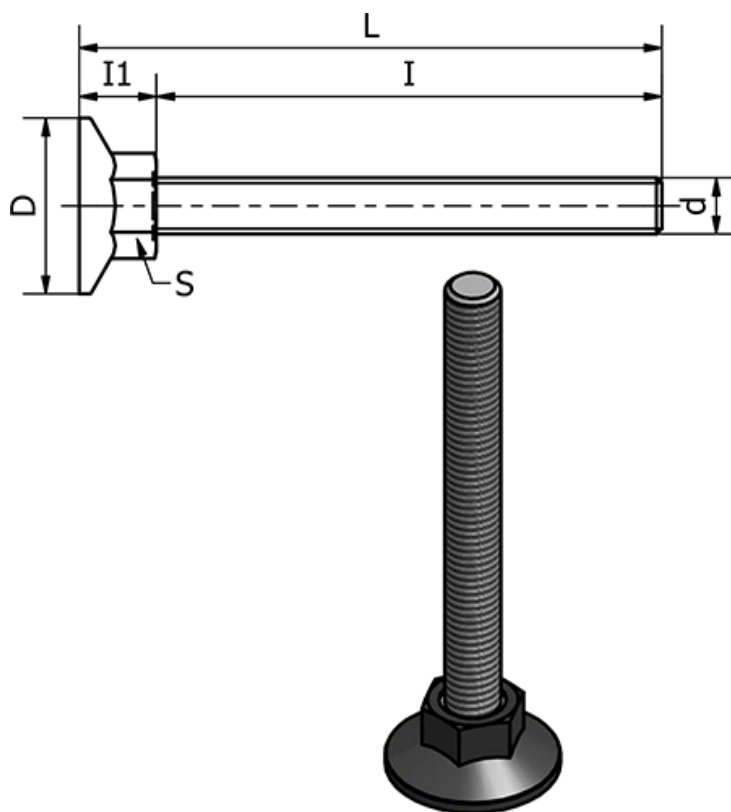

Varenummer: 2310431048S
Beskrivelse: E+G Stilleben
LX.40-SW17-M12X72-S

Mål

d	= M12
D	= 40
I	= 72
I1	= 13
L	= 84.5
Max statisk belastning (N)	= 5000
S	= 17
Type	= Forzinket

Vægt (g) = -